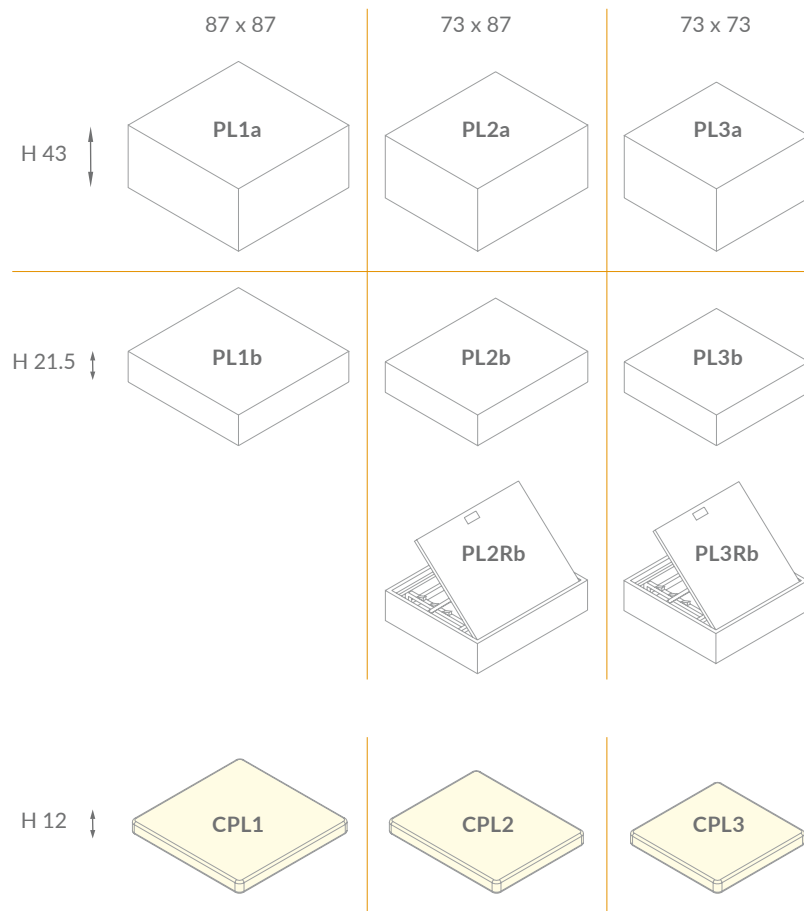

PLAYA LIVING

DIMENSIONI DISPONIBILI (cm.) AVAILABLE SIZES DIMENSIONS DISPONIBLES