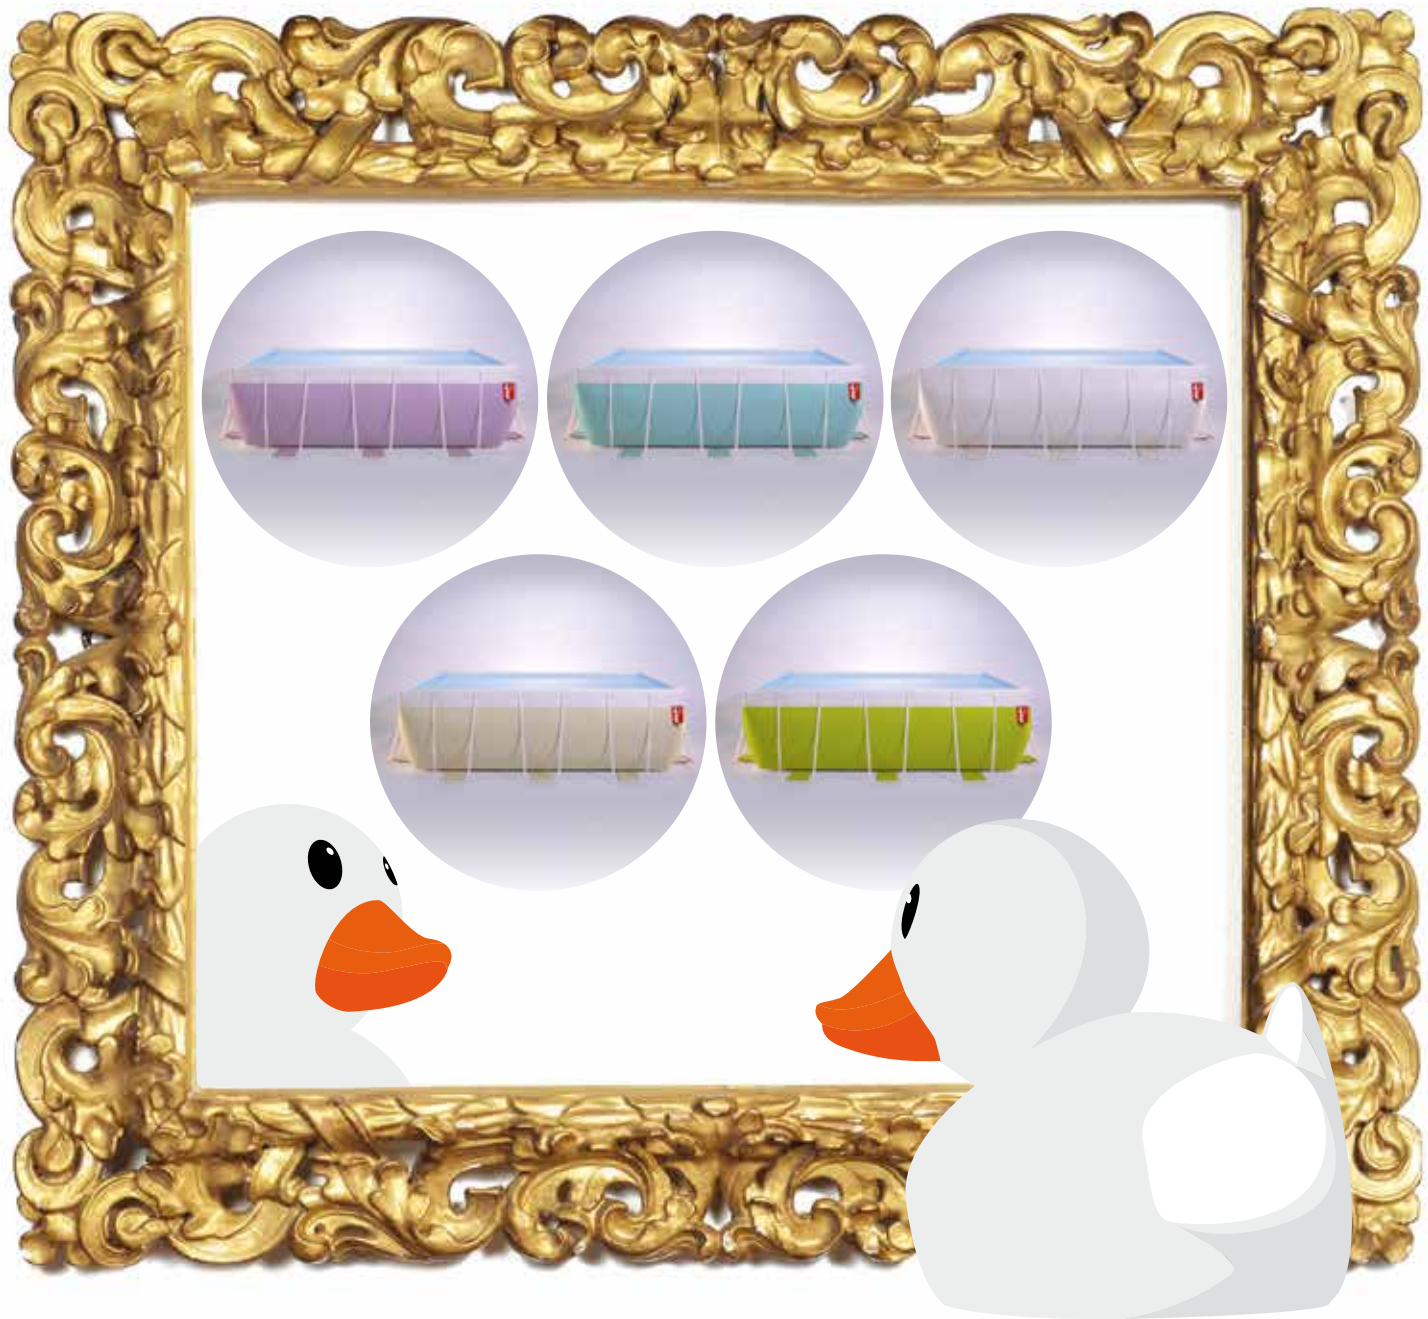

POP!

è un progetto innovativo
nel panorama mondiale
delle piscine fuori terra.

Frutto dell'inconfondibile design italiano,
POP! è stata creata per immergersi
in un sogno colorato ad allegro come
Alice nel Paese delle Meraviglie.

Le curve soffici e tondeggianti,
la vivacità della forma,
le nuances dai nomi fiabeschi
rimandano ad un cartone animato
e regalano al giardino una pennellata
di vivacità e freschezza.

POP!

est un projet mondialement innovant en matière de piscines hors sol.

Fruit de l'inimitable design à l'italienne,
POP! a été inventée pour pouvoir se plonger dans un songe coloré
et joyeux tel Alice au pays des merveilles.

Les courbes délicates et arrondies, la vivacité de sa forme,
les divers coloris aux noms enchanteurs,
renvoient aux dessins animés de notre enfance
et offrent au jardin une touche de gaieté et de fraîcheur.

POP!

PISCINE LAGHETTO® by ASTRAL-POOL

 **LILLA FARFALLA**
butterfly lilac
lilas papillon

 **CELESTE TURCHINO**
turquoise blue
bleu turquoise

 **VERDE BRUCO**
caterpillar green
vert chenille

 **SABBIA DI MARE**
sea sand
sable de plage